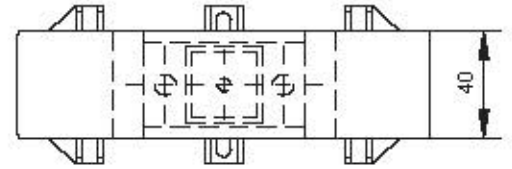

LVS-80x80

TECHNICAL DATA			
Sr. No.	Ratio	Class	VA
1.	250/5 A	1.0	1.0
2.	300/5 A	1.0	1.0
3.	400/5 A	1.0	1.0
4.	600/5 A	0.5	1.5
5.	800/5 A	0.5	3.75
6.	1000/5 A	0.5	7.50

**Product Code
LVS - 80x80**

LVS-120x80

TECHNICAL DATA			
Sr. No.	Ratio	Class	VA
1.	600/5 A	1.0	1.0
2.	800/5 A	0.5	2.5
3.	1000/5 A	0.5	5.0
4.	1200/5 A	0.5	5.0
5.	1800/5 A	0.5	5.0

**Product Code
LVS - 120x80**