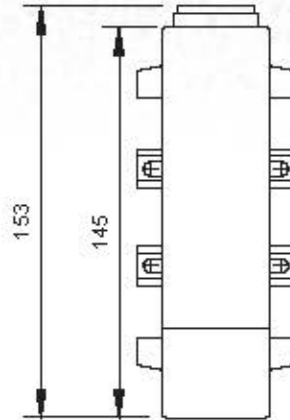

LVS-80x80

TECHNICAL DATA			
Sr. No.	Ratio	Class	VA
1.	250/5 A	1.0	1.0
2.	300/5 A	1.0	1.0
3.	400/5 A	1.0	1.0
4.	600/5 A	0.5	1.5
5.	800/5 A	0.5	3.75
6.	1000/5 A	0.5	7.50

**Product Code
LVS - 80x80**

LVS-120x80

TECHNICAL DATA			
Sr. No.	Ratio	Class	VA
1.	600/5 A	1.0	1.0
2.	800/5 A	0.5	2.5
3.	1000/5 A	0.5	5.0
4.	1200/5 A	0.5	5.0
5.	1800/5 A	0.5	5.0

**Product Code
LVS - 120x80**