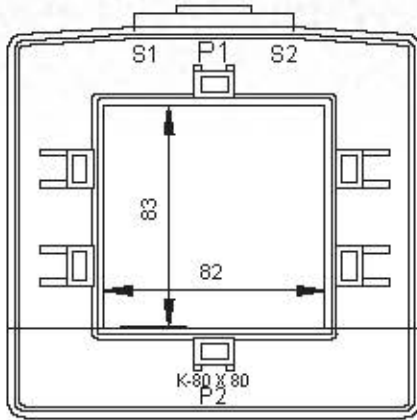

LVS-80x80

TECHNICAL DATA			
Sr. No.	Ratio	Class	VA
1.	250/5 A	1.0	1.0
2.	300/5 A	1.0	1.0
3.	400/5 A	1.0	1.0
4.	600/5 A	0.5	1.5
5.	800/5 A	0.5	3.75
6.	1000/5 A	0.5	7.50

**Product Code
LVS - 80x80**

LVS-120x80

TECHNICAL DATA			
Sr. No.	Ratio	Class	VA
1.	600/5 A	1.0	1.0
2.	800/5 A	0.5	2.5
3.	1000/5 A	0.5	5.0
4.	1200/5 A	0.5	5.0
5.	1800/5 A	0.5	5.0

**Product Code
LVS - 120x80**