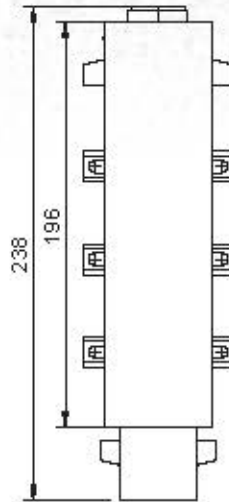

LVS-80x160

TECHNICAL DATA			
Sr. No.	Ratio	Class	VA
1.	1000/5 A	0.5	5.0
2.	2000/5 A	0.5	7.5
3.	2500/5 A	5.0	15
4.	3000/5 A	5.0	20
5.	4000/5 A	0.5	20
6.	5000/5 A	0.5	20
7.	6000/5 A	0.5	20

**Product Code
LVS - 80x160**

LVK-125

TECHNICAL DATA			
Sr. No.	Ratio	Class	VA
1.		0.5	5
2.		0.5	5
3.		0.5	10
4.		0.5	10

**Product Code
LVK-125**

Sealing Arrangement