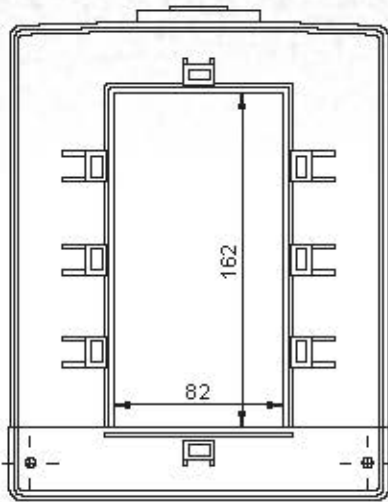

LVS-80x160

TECHNICAL DATA			
Sr. No.	Ratio	Class	VA
1.	1000/5 A	0.5	5.0
2.	2000/5 A	0.5	7.5
3.	2500/5 A	5.0	15
4.	3000/5 A	5.0	20
5.	4000/5 A	0.5	20
6.	5000/5 A	0.5	20
7.	6000/5 A	0.5	20

**Product Code
LVS - 80x160**

LVK-125

TECHNICAL DATA			
Sr. No.	Ratio	Class	VA
1.		0.5	5
2.		0.5	5
3.		0.5	10
4.		0.5	10

**Product Code
LVK-125**

Sealing Arrangement