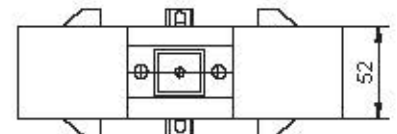

LVS-80x160

TECHNICAL DATA			
Sr. No.	Ratio	Class	VA
1.	1000/5 A	0.5	5.0
2.	2000/5 A	0.5	7.5
3.	2500/5 A	5.0	15
4.	3000/5 A	5.0	20
5.	4000/5 A	0.5	20
6.	5000/5 A	0.5	20
7.	6000/5 A	0.5	20

**Product Code
LVS - 80x160**

LVK-125

TECHNICAL DATA			
Sr. No.	Ratio	Class	VA
1.		0.5	5
2.		0.5	5
3.		0.5	10
4.		0.5	10

**Product Code
LVK-125**

Sealing Arrangement