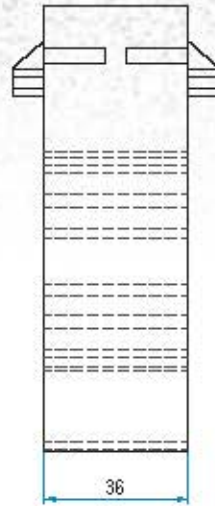

LVP-80

TECHNICAL DATA			
Sr. No.	Ratio	Class	VA
1.	700/5 A	0.5	5
2.	800/5 A	0.5	5
3.	1000/5 A	0.5	10
4.	1200/5 A	0.5	10

**Product Code
LVP-80**

LVP-100

TECHNICAL DATA			
Sr. No.	Ratio	Class	VA
1.	700/5 A	0.5	5
2.	800/5 A	0.5	5
3.	1000/5 A	0.5	10
4.	1200/5 A	0.5	10