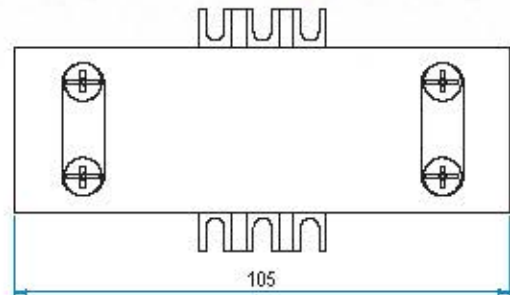

LVP-80

TECHNICAL DATA			
Sr. No.	Ratio	Class	VA
1.	700/5 A	0.5	5
2.	800/5 A	0.5	5
3.	1000/5 A	0.5	10
4.	1200/5 A	0.5	10

**Product Code
LVP-80**

LVP-100

TECHNICAL DATA			
Sr. No.	Ratio	Class	VA
1.	700/5 A	0.5	5
2.	800/5 A	0.5	5
3.	1000/5 A	0.5	10
4.	1200/5 A	0.5	10