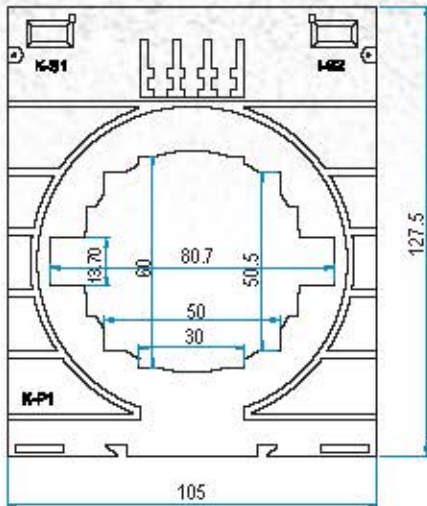

LVP-80

TECHNICAL DATA			
Sr. No.	Ratio	Class	VA
1.	700/5 A	0.5	5
2.	800/5 A	0.5	5
3.	1000/5 A	0.5	10
4.	1200/5 A	0.5	10

**Product Code
LVP-80**

LVP-100

TECHNICAL DATA			
Sr. No.	Ratio	Class	VA
1.	700/5 A	0.5	5
2.	800/5 A	0.5	5
3.	1000/5 A	0.5	10
4.	1200/5 A	0.5	10

**Product Code
LVP-100**