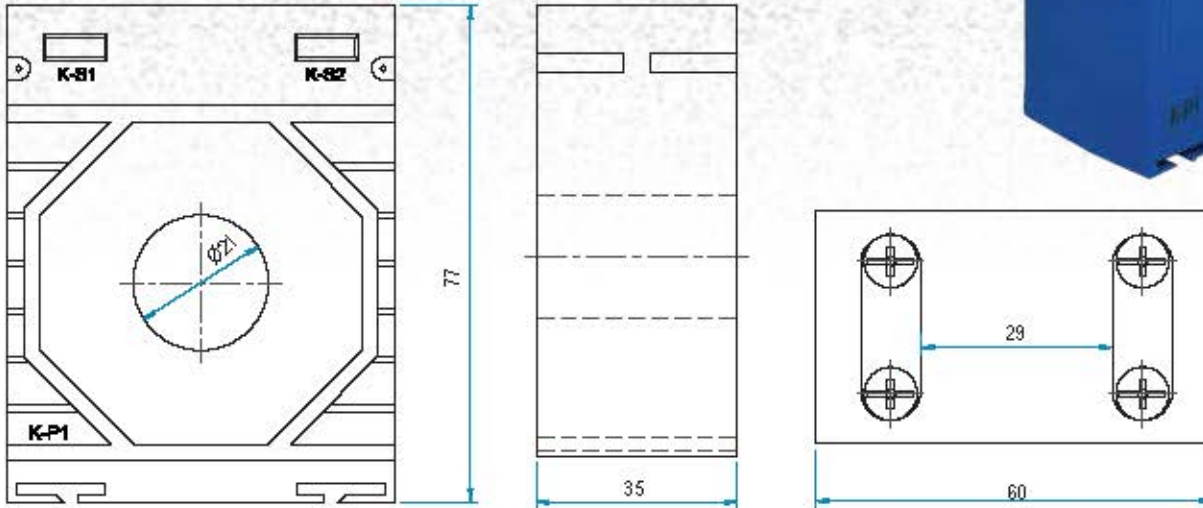

## LVP-20

TECHNICAL DATA			
Sr. No.	Ratio	Class	VA
1.	30/5 A	1	1.25
2.	60/5 A	1	1.25
3.	100/5 A	0.5	1.25

**Product Code  
LVP-20**

## LVP-30

TECHNICAL DATA			
Sr. No.	Ratio	Class	VA
1.	100/5 A	0.5	1.25
2.	150/5 A	0.5	1.25
3.	200/5 A	0.5	2.5
4.	250/5 A	0.5	2.5
5.	300/5 A	0.5	5
6.	400/5 A	0.5	5

**Product Code  
LVP-30**