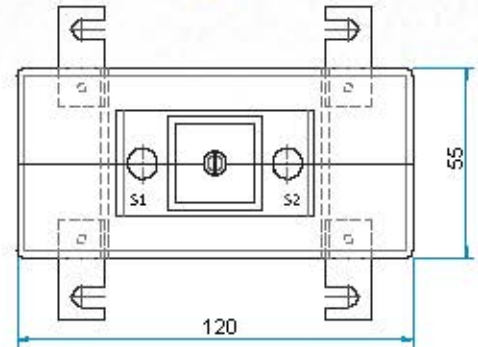

LVK-65

TECHNICAL DATA			
Sr. No.	Ratio	Class	VA
1.		0.5	5
2.		0.5	5
3.		0.5	10
4.		0.5	10

**Product Code
LVK-65**

Sealing Arrangement

LVK-35

TECHNICAL DATA			
Sr. No.	Ratio	Class	VA
1.		0.5	5
2.		0.5	5
3.		0.5	10
4.		0.5	10