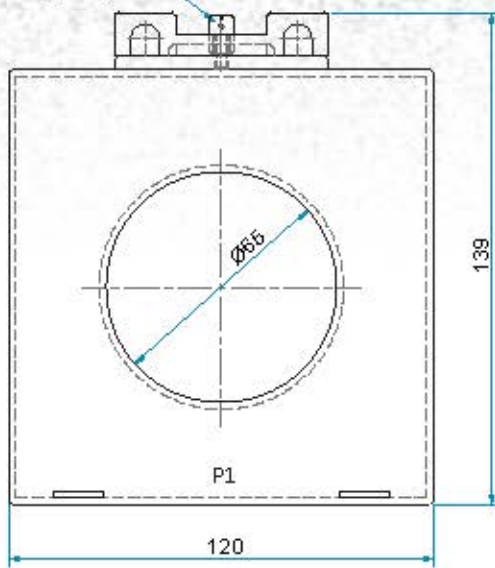

LVK-65

TECHNICAL DATA			
Sr. No.	Ratio	Class	VA
1.		0.5	5
2.		0.5	5
3.		0.5	10
4.		0.5	10

**Product Code
LVK-65**

Sealing Arrangement

LVK-35

TECHNICAL DATA			
Sr. No.	Ratio	Class	VA
1.		0.5	5
2.		0.5	5
3.		0.5	10
4.		0.5	10